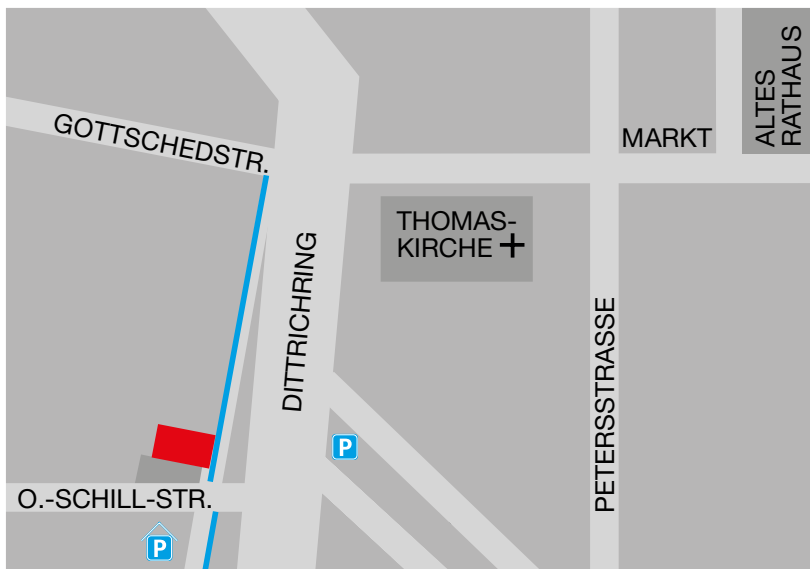

vermietung

KUNSTHALLE der sparkasse leipzig
otto-schill-straße 4 a. 04109 leipzig
tel. 0341 986-1660
www.kunsthalle-sparkasse.de

KUNSTHALLE
der sparkasse leipzig

Kontakt

Sparkasse Leipzig
Kunsthalle/Kunstsammlung

Constanze Treuner

Otto-Schill-Straße 4a
04109 Leipzig

Telefon: 0341 986-1660

Telefax: 0341 986-1669

E-Mail: Constanze.Treuner@sparkasse-leipzig.de